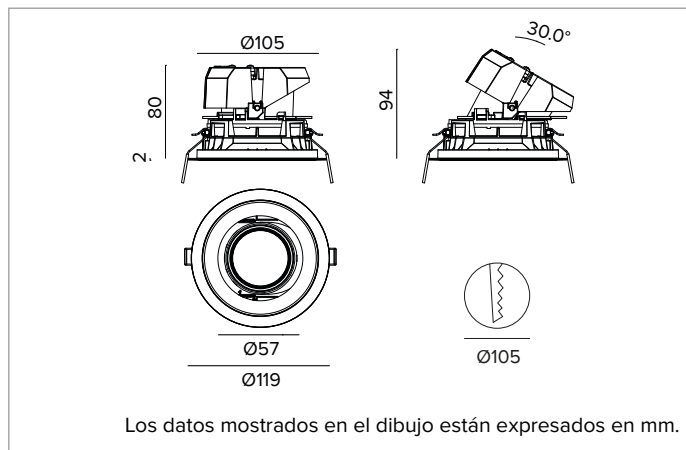

1T8698EL | CTEVO ARCHITECTURAL 105

Proyector empotrable de LED con posibilidad de orientación en versión trim

		2700K	H(m)	D(m)	Emax(lx)	
		Ra90		10°		
		Fixture Power	7W	1	0.17	6035
		Source Flux	528lm	2	0.34	1509
		Fixture Flux	338lm	3	0.52	671
		Efficacy	46lm/W	4	0.69	377
TS1357	Imax=11429cd/klm	Imax	6035cd	5	0.86	241

CCT nominal: 2700K

Duración útil (L80/B10): >50000h tq +25°C

CARACTERÍSTICAS LUMINOTÉCNICAS

NSP - óptica de precisión con anillo cut off negro de silicona. Versión con reflector de facetas convexas de aluminio anodizado especular y filtro holográfico difusor. UGR<19 (EN 12464-1).